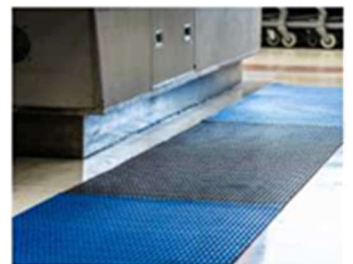

Die abwechselnden Farbblöcke der Matte machen sie ideal für Unternehmen mit Kunden in der Warteschlange oder für Arbeitsplätze mit stehenden Mitarbeitern. Durch die leichte Konstruktion ist die Matte schnell zu installieren und bei Bedarf leicht zu bewegen.

Eigenschaften:

Geätzte Oberfläche

Offenes Gitter

Konstruktion beständig gegen die meisten Säuren, Alkalien und Öle

Leichtgewichtige Konstruktion

Erhältlich in Rollen bis zu 24 m

Leistungen:

Zertifiziert rutschfest (DIN 51130: R11, DIN 51097: C)

Hervorragende Entwässerung (DIN 51130: V10)

Leicht zu reinigen

unebene Oberflächen, bequem zum Stehen

Schnell zu verlegen und zu bewegen, wenn erforderlich

Datenblatt

Standardgröße:

Produkt	Covid 19 - Sektionsmatte
Höhe	6 mm
Standard-Rollen Optionen	24 x 0,45 m
	24 x 0,60 m
	24 x 0,91 m
Gewicht	3,70 kg/m ²

Standardfarben:

schwarz

blau

1,50 m schwarz und dann 1,50 m blau

Andere Farben
verfügbar
auf Anfrage

*** Um eine sichere Anlaufkante zu erreichen, kann auf Wunsch ein Kantenprofil angeschweißt werden.